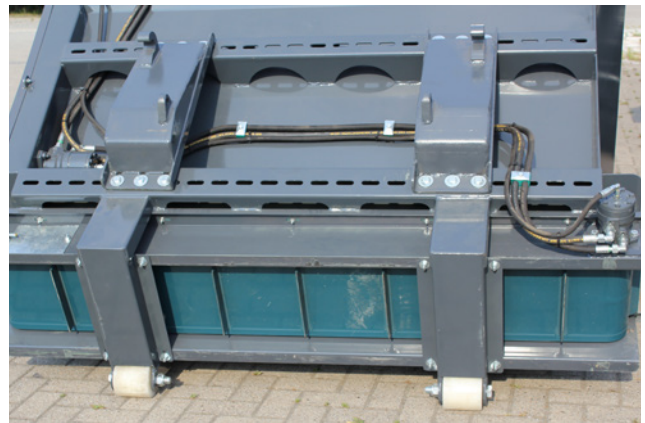

BEDDING MASTER

Boxeneinstreumaschine

geeignet für:

- Sägemehl + Späne
- Stroh-/Kalkgemisch
- Maissilage + Kurzstroh und Torf im Tierbereich
- Kompost + Hackschnitzel im GALA Bau

für den optimalen Kuhkomfort...

	BM M	BM XL	BM XXL	BM Mega
Gesamtbreite	1200 mm	1550 mm	2060 mm	2400 mm
Gesamthöhe	1200 mm	1500 mm	1660 mm	2010 mm
Gesamttiefe	1360 mm	1500 mm	1600 mm	2000 mm
Inhalt	850 l	1600 l	2200 l	3000 l
Nettogewicht	ca. 380 kg	ca. 440 kg	ca. 680 kg	ca. 790 kg
Bandbreite	300 mm			
Hydraulikleistung	35 Liter / 175 Bar			
Grundpreis	5.190 €	5.850 €	6.360 €	7.590 €
Anschraubkonsole M	Euro 295 € / sonstige 345 €			
Ballenverlängerung für BM XXL		–	460 €	–
Frachtkosten (netto) innerhalb Deutschlands	240 €	270 €	300 €	360 €

BEDDING MASTER

Kompost und Hackschnitzel im GALA Bau

gleichmäßiges Einstreuen

schonendes Beladen

extra starke Kunststoffrollen

Sternraddosierwalze

optional Ballenverlängerung für XXL