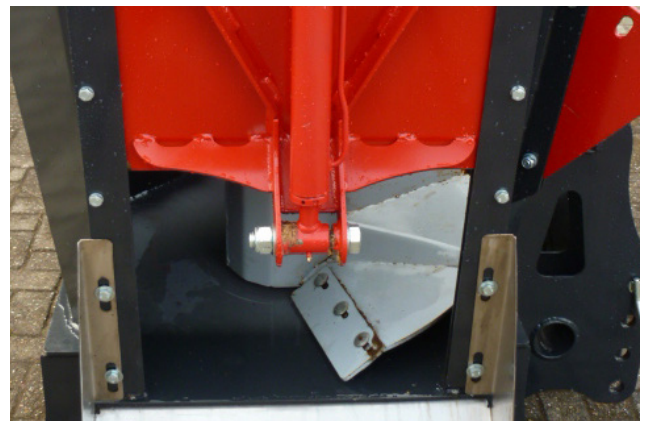

MINI MIX DPZ

Futtermischschaufel für den Dreipunktfestanbau

- Vertikalmischer im Dreipunktanbau mit Gerätedreieck
- Austrag links und rechts über hydraulischen Schieber
- 2 Mischschnecken
- 2 einstellbare Gegenschneiden
- EdelstahlAusführung auf Anfrage
- Gelenkwellenantrieb
- optional: hydraulischer Antrieb

MINI MIX DREIPUNKT

Dreipunkt Festanbau

flexible Gummilippe

Antrieb mit Gelenkwelle

große hydr. Austragsklappen

2 vertikale Mischschnecken

mechanische Gegenschneide