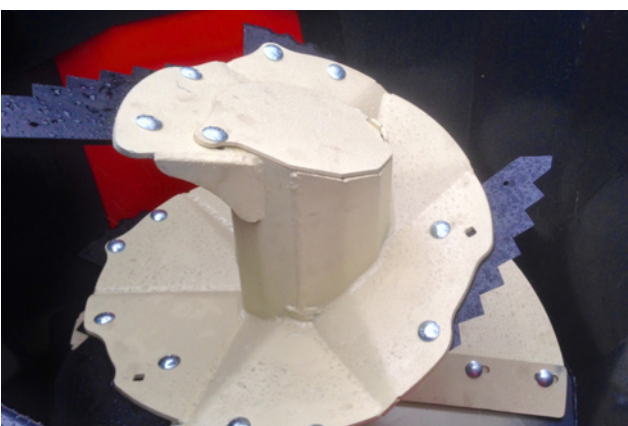

MINI MIX – HOHE VARIANTE

Futtermischschaufel – Einschneckenmischer

- Vertikalmischer im Frontanbau
- beidseitiger Austrag serienmäßig
- elektrohydraulische Bedienung serienmäßig
- 1 Stück hydraul. angetriebene Mischschnecke
- Edelstahlausführung auf Anfrage
- optional verschiedene Entnahmewerkzeuge

MINI MIX

mischt und verteilt Gras, Mais, Stroh und Kraftfutter

verschiedene Entnahmewerkzeuge
(siehe Seite 84/85)

1 DW-Steuergeräte u. 1 druckloser Rücklauf

hydraul. angetriebene Mischschnecke

Austrag über hydraulisch betätigte Türen