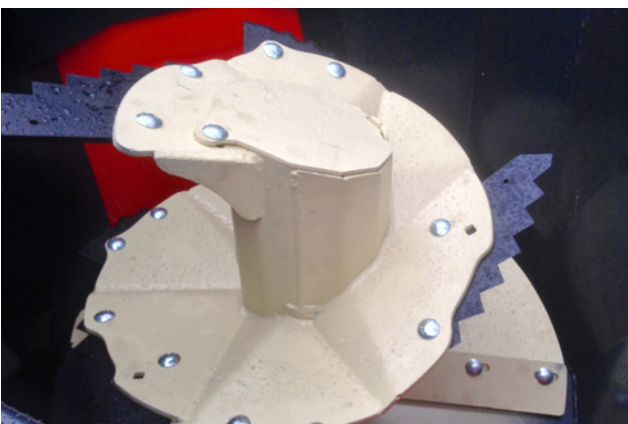

MINI MIX – NIEDRIGE VARIANTE

Futtermischschaufel – Einschneckenmischer

- Vertikalmischer im Frontanbau
- beidseitiger Austrag serienmäßig
- elektrohydraulische Bedienung serienmäßig
- 1 Stück hydraul. angetriebene Mischschnecke
- Edelstahlausführung auf Anfrage
- optional verschiedene Entnahmewerkzeuge

MINI MIX

mischt und verteilt Gras, Mais, Stroh und Kraftfutter

verschiedene Entnahmewerkzeuge
(siehe Seite 84/85)

1 DW-Steuergeräte u. 1 druckloser Rücklauf

hydraul. angetriebene Mischschnecke

Austrag über hydraulisch betätigte Türen