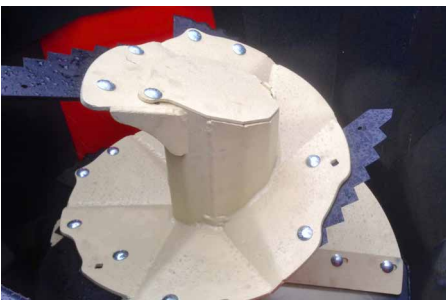

MINI MIX

Futtermischschaufel – Einschneckenmischer

- Vertikalmischer im Frontanbau
- beidseitiger Austrag serienmäßig
- elektrohydraulische Bedienung serienmäßig
- 1 hydraulisch angetriebene Mischschnecke
- Edelstahlausführung auf Anfrage
- optional verschiedene Entnahmewerkzeuge

MINI MIX

mischt und verteilt Gras, Mais, Stroh und Kraftfutter

beim Füttern

verschiedene Entnahmewerkzeuge
(siehe Seite 80)

elektrohydraulische Bedienung

hydraul. angetriebene Mischschnecke

Austrag über hydraulisch betätigte Türen